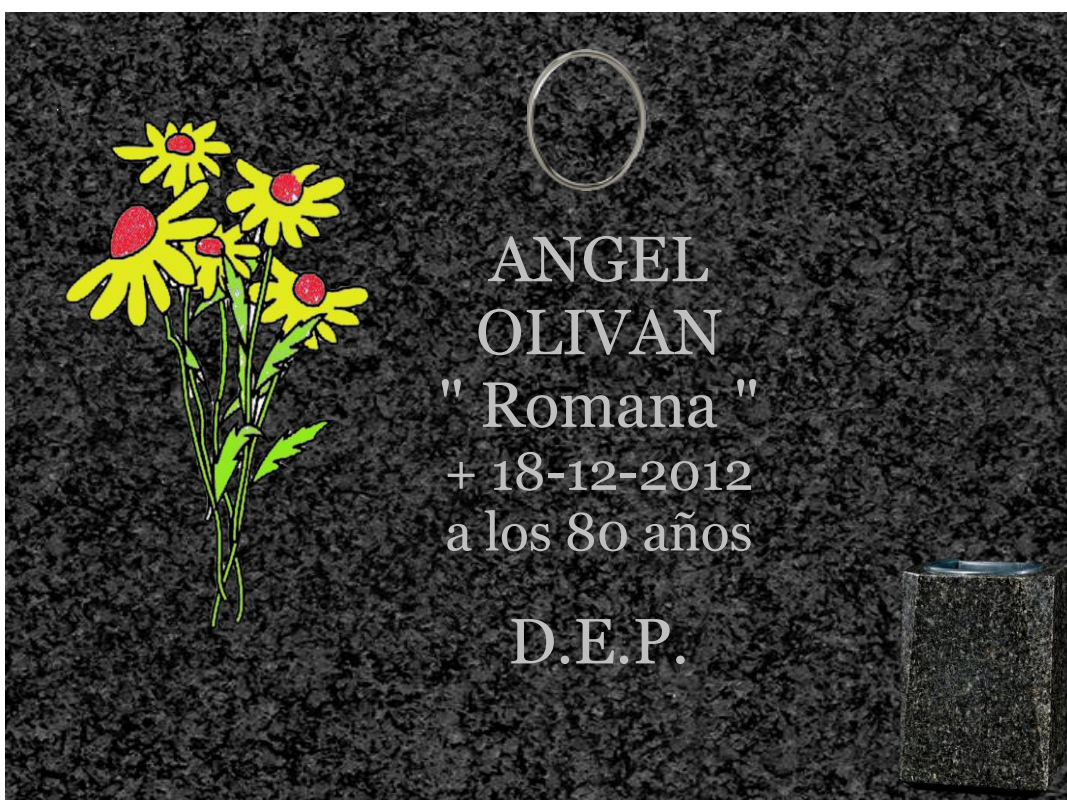

AGUILA NºAN30 GRABADA DORADA

JARRON GRANITO

LETRA GRABADA

MOD. GR-AN255
COLIBRI NºAN25 GRABADO
JARRON GRANITO
LETRA GRABADA

MOD. GR-PL55PL
MARGARITAS Nº55 POLICROMADA
JARRON GRANITO
LETRA GRABADA

MOD. GR-PL81PL